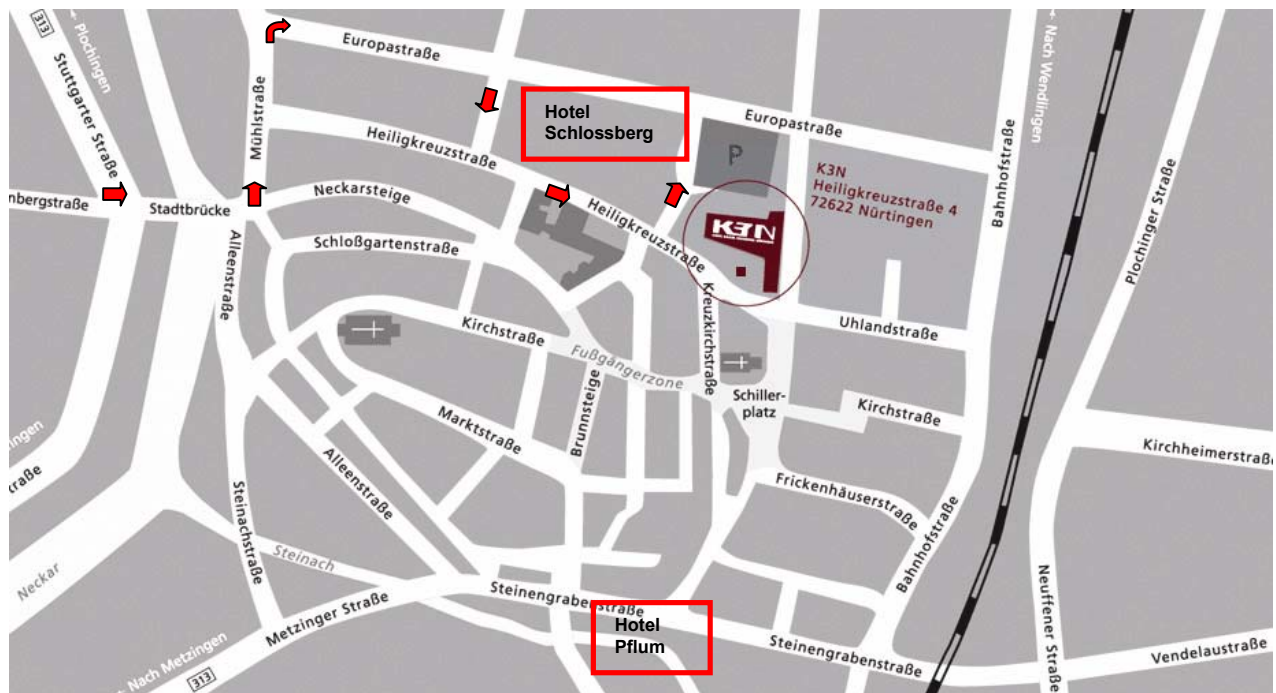

Wegbeschreibung

Mit dem PKW: über die **A 8** aus Richtung Karlsruhe, Stuttgart oder München, **Ausfahrt Wendlingen/Nürtingen**. Nach der Autobahnausfahrt auf die **B 313** Richtung Nürtingen. Erste Ampel: Geradeaus Richtung Nürtingen. Zweite Ampel: Geradeaus Richtung Zentrum. Dritte und vierte Ampel: ebenfalls geradeaus. Fünfte Ampel: in die linke Spur einordnen und links über die Brücke Richtung Zentrum, Polizei, Zollamt. Nach der Brücke wieder links, Richtung Stadtmitte, Polizei, Zollamt. Immer der Straße nach, bis die Rechtskurve in die Europastraße mündet. Weiter geradeaus, dann rechts in die Hechingerstraße abbiegen. Gleich danach links in die Heiligkreuzstraße. Nach ca. 100 m befindet sich auf der linken Seite das Parkhaus der Kongresshalle K3N.

Mit der Bahn: stündliche Eilzugverbindungen von Stuttgart nach Nürtingen.

Mit dem Flugzeug: die Taxifahrt zum Flughafen Stuttgart dauert 15 bis 20 Minuten.

Kongresshalle K3N, Heiligkreuzstraße 4, 72622 Nürtingen