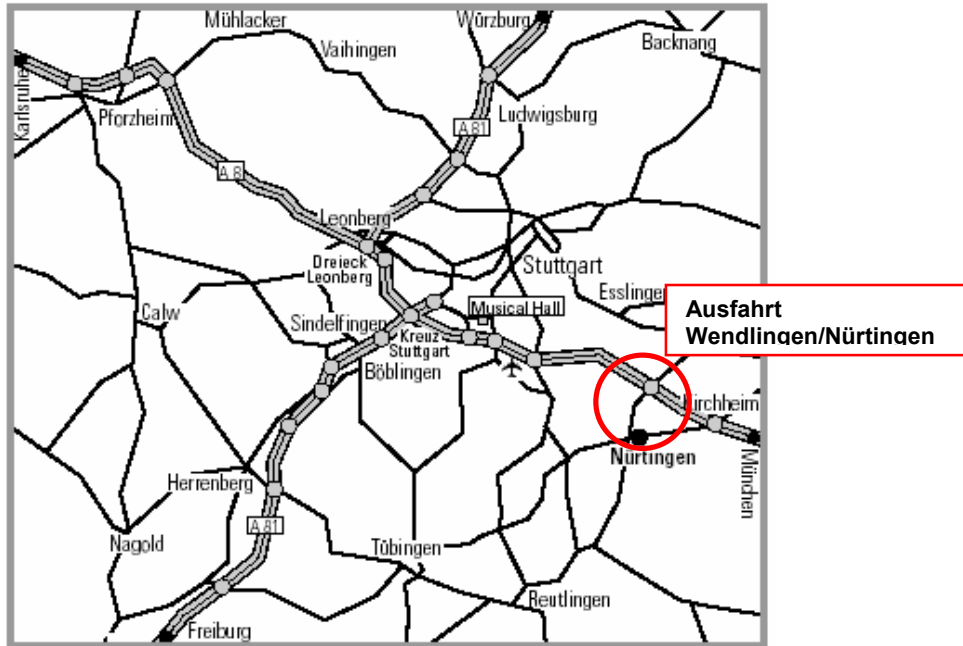

Wegbeschreibung

Mit dem PKW: über die **A 8** aus Richtung Karlsruhe, Stuttgart oder München, **Ausfahrt Wendlingen/Nürtingen**. Nach der Autobahnausfahrt auf die **B 313** Richtung Nürtingen. Erste Ampel: Geradeaus Richtung Nürtingen. Zweite Ampel: Geradeaus Richtung Zentrum. Dritte und vierte Ampel: ebenfalls geradeaus. Fünfte Ampel: in die linke Spur einordnen und links über die Brücke Richtung Zentrum, Polizei, Zollamt. Nach der Brücke wieder links, Richtung Stadtmitte, Polizei, Zollamt. Immer der Straße nach, bis die Rechtskurve in die Europastraße mündet. Weiter geradeaus, dann rechts in die Hechingerstraße abbiegen. Gleich danach links in die Heiligkreuzstraße. Nach ca. 100 m befindet sich auf der linken Seite das Parkhaus der Kongresshalle K3N.

Mit der Bahn: stündliche Eilzugverbindungen von Stuttgart nach Nürtingen.

Mit dem Flugzeug: die Taxifahrt zum Flughafen Stuttgart dauert 15 bis 20 Minuten.

Kongresshalle K3N, Heiligkreuzstraße 4, 72622 Nürtingen